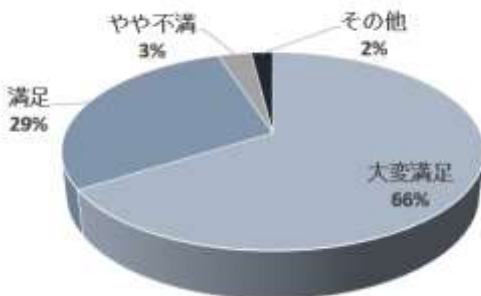

# 好評の「まちの先生講座」 -何か学びたいあなたへ-今年度も実施しました

## 【まちの先生講座とは】

学んだことを地域に活かしたいと考える市民を「まちの先生」として登録しています。そのまちの先生が企画する講座を年に1度まとめ開講するのが「まちの先生講座」です。6年目となる今年は10～11月末まで1カ月半に渡って実施しました。

◇会場は市民活動センター（イルミン）、市内公民館などですが、今年度は初めて民間施設も2カ所利用しました（茶蔵、アドバンスカーゼビ-本部）。

◇右の34講座で受講生を募集し、定員に達した30講座を開講しました。2012年に開始し、これまでの6年間で全125講座を開講。延べ879名の市民が受講しています。◇講座終了時に行う受講者アンケートでは、全体の95%が講座に満足と回答しています。特に今年度は「大変満足」が10ポイント上昇し66%となりました！